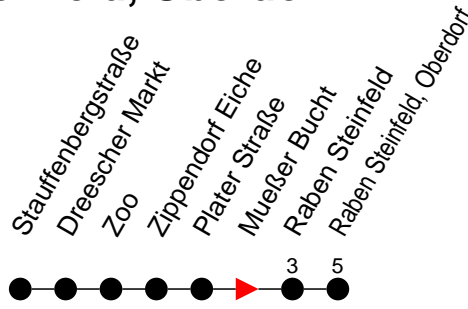

### Richtung: Raben Steinfeld, Oberdorf

Haltestellen  
Fahrzeit in Min.