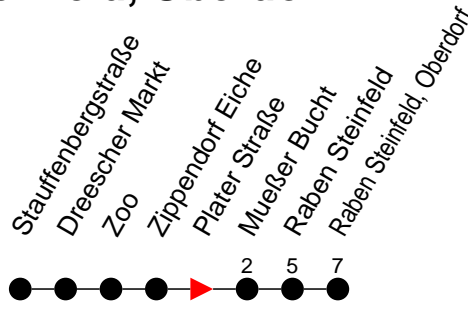

Richtung: Raben Steinfeld, Oberdorf

Haltestellen
Fahrzeit in Min.

Montag bis Freitag (NICHT am 24. und 31. Dezember)

Std.	Minuten
3	
4	
5	40
6	13 43
7	57
8	57
9	57
10	57
11	57
12	57
13	57
14	
15	12 57
16	57
17	
18	09
19	22
20	
21	08
22	
23	
0	
1	
2	
3	