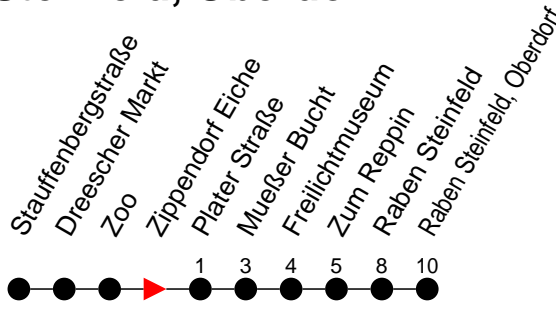

Richtung: Raben Steinfeld, Oberdorf

Haltestellen
Fahrzeit in Min.

Montag bis Freitag

Std.	Minuten
3	
4	
5	39
6	12 42
7	56
8	56
9	56
10	56
11	56
12	56
13	56
14	
15	11
16	11 56
17	
18	08
19	30
20	
21	07
22	
23	
0	
1	
2	
3	