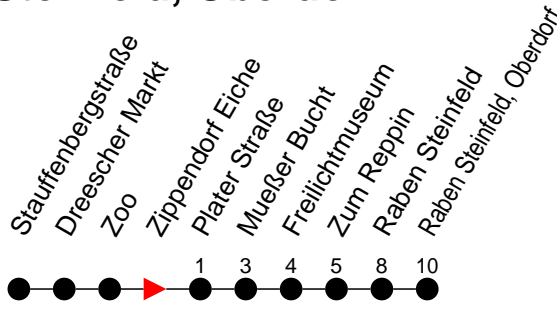

## Richtung: Raben Steinfeld, Oberdorf

Haltestellen  
Fahrzeit in Min.