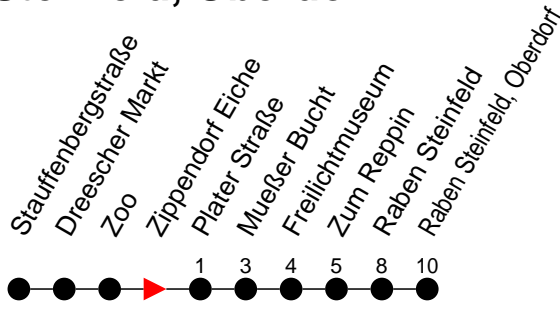

## Richtung: Raben Steinfeld, Oberdorf

Haltestellen  
Fahrzeit in Min.