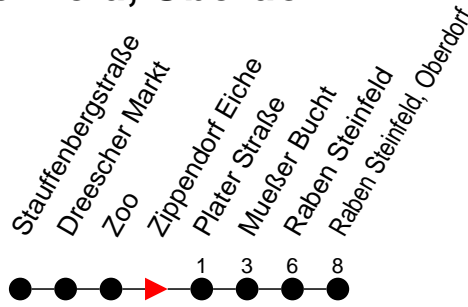

Richtung: Raben Steinfeld, Oberdorf

Haltestellen
Fahrzeit in Min.

Montag bis Freitag (NICHT am 24. und 31. Dezember)

Std.	Minuten
3	
4	
5	39
6	12 42
7	56
8	56
9	56
10	56
11	56
12	56
13	56
14	
15	11 56
16	56
17	
18	08
19	21
20	
21	07
22	
23	
0	
1	
2	
3	