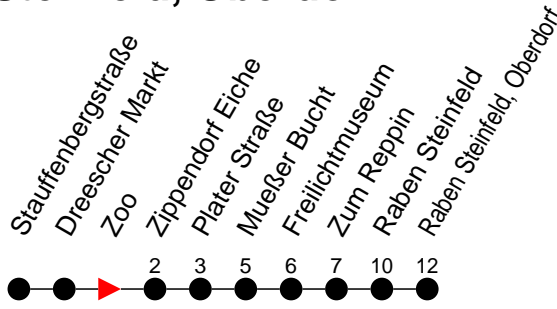

Richtung: Raben Steinfeld, Oberdorf

Haltestellen
Fahrzeit in Min.

Montag bis Freitag

| Std. | Minuten |
|------|---------|
| 3 | |
| 4 | |
| 5 | 37 |
| 6 | 10 40 |
| 7 | 54 |
| 8 | 54 |
| 9 | 54 |
| 10 | 54 |
| 11 | 54 |
| 12 | 54 |
| 13 | 54 |
| 14 | |
| 15 | 09 |
| 16 | 09 54 |
| 17 | |
| 18 | 06 |
| 19 | 28 |
| 20 | |
| 21 | 05 |
| 22 | |
| 23 | |
| 0 | |
| 1 | |
| 2 | |
| 3 | |