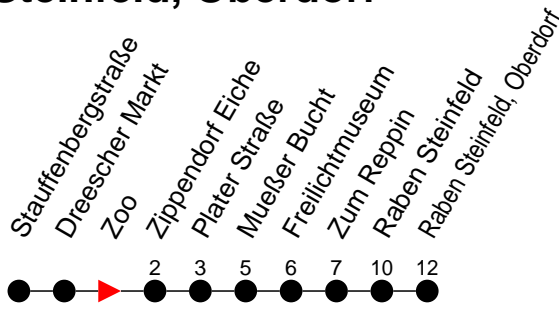

Richtung: Raben Steinfeld, Oberdorf

Haltestellen
Fahrzeit in Min.

Montag bis Freitag

Std.	Minuten
3	
4	
5	37
6	10 40
7	54
8	54
9	54
10	54
11	54
12	54
13	54
14	
15	09 54
16	54
17	
18	06
19	19
20	
21	05
22	
23	
0	
1	
2	
3	