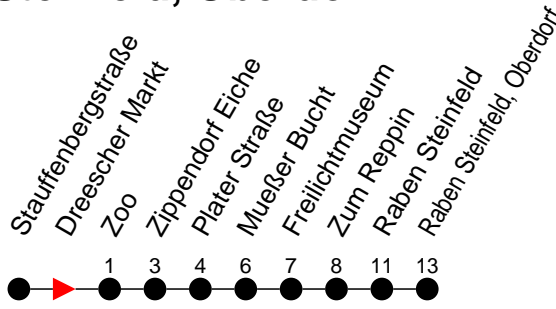

## Richtung: Raben Steinfeld, Oberdorf

Haltestellen  
Fahrzeit in Min.