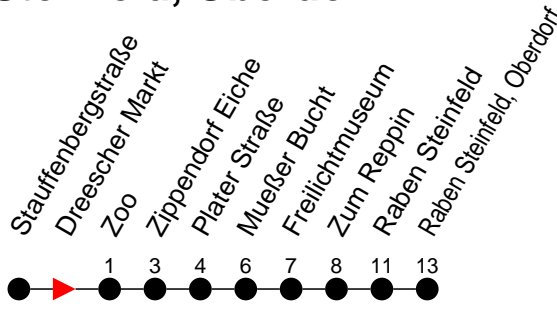

## Richtung: Raben Steinfeld, Oberdorf

Haltestellen  
Fahrzeit in Min.