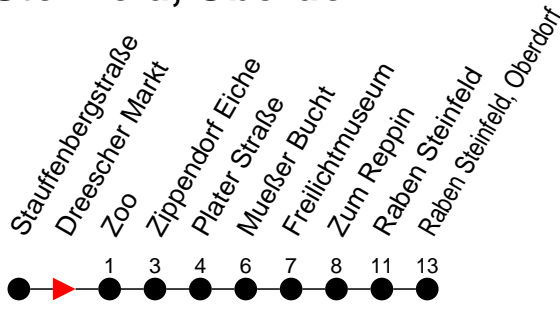

Richtung: Raben Steinfeld, Oberdorf

Haltestellen
Fahrzeit in Min.

Montag bis Freitag

Std.	Minuten
3	
4	
5	36
6	09 39
7	53
8	53
9	53
10	53
11	53
12	53
13	53
14	
15	08 53
16	53
17	
18	05
19	18
20	
21	04
22	
23	
0	
1	
2	
3	