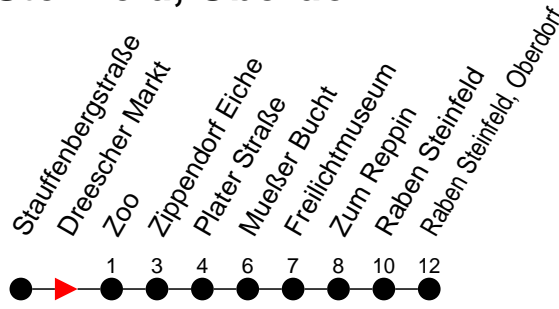

Richtung: Raben Steinfeld, Oberdorf

Haltestellen
Fahrzeit in Min.

Montag bis Freitag (Ferien)

Std.	Minuten
3	
4	
5	36
6	09 39
7	53
8	53
9	53
10	53
11	53
12	53
13	53
14	
15	08 53
16	53
17	
18	05
19	18
20	
21	04
22	
23	
0	
1	
2	
3	