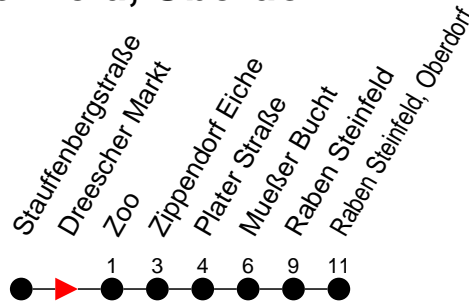

Richtung: Raben Steinfeld, Oberdorf

Haltestellen
Fahrzeit in Min.

Montag bis Freitag (NICHT am 24. und 31. Dezember)

Std.	Minuten
3	
4	
5	36
6	09 39
7	53
8	53
9	53
10	53
11	53
12	53
13	53
14	
15	08 53
16	53
17	
18	05
19	18
20	
21	04
22	
23	
0	
1	
2	
3	