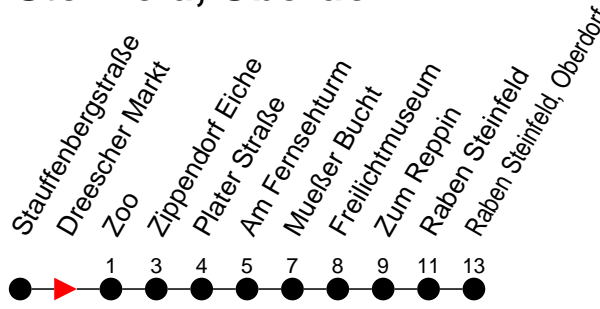

Richtung: Raben Steinfeld, Oberdorf

Haltestellen
Fahrzeit in Min.

Montag bis Freitag (NICHT am 24. und 31. Dezember 2020)		Samstag sowie 24. und 31. Dezember 2020		Sonn- und Feiertag	
Std.	Minuten	Std.	Minuten	Std.	Minuten
3		3		3	
4		4		4	
5	36	5		5	
6	09 39	6		6	
7	53	7		7	
8	53	8	35	8	35
9	53	9		9	
10	53	10		10	
11	53	11		11	
12	53	12	27	12	27
13	53	13		13	
14		14	27	14	27
15	08 53	15		15	
16	53	16	27	16	27
17		17		17	
18	05	18		18	
19	18	19	27	19	27
20		20		20	
21	04	21	04	21	04
22		22		22	
23		23		23	
0		0		0	
1		1		1	
2		2		2	
3		3		3	