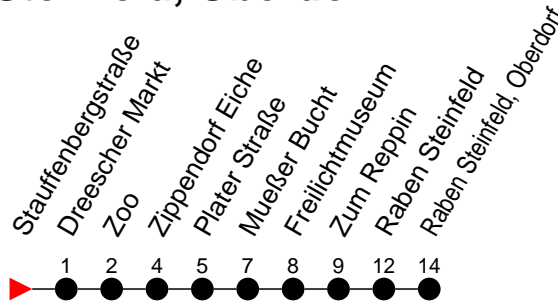

Richtung: Raben Steinfeld, Oberdorf

Haltestellen
Fahrzeit in Min.

Montag bis Freitag

Std.	Minuten
3	
4	
5	35
6	08 38
7	52
8	52
9	52
10	52
11	52
12	52
13	52
14	
15	07
16	07 52
17	
18	04
19	26
20	
21	03
22	
23	
0	
1	
2	
3	