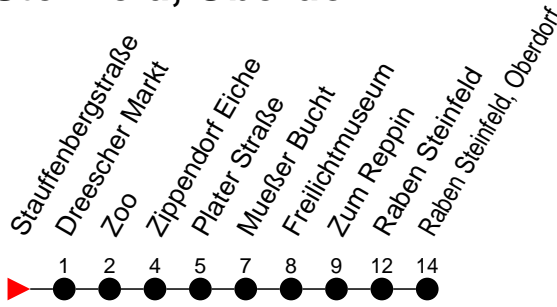

Richtung: Raben Steinfeld, Oberdorf

Haltestellen
Fahrzeit in Min.

Montag bis Freitag

Std.	Minuten
3	
4	
5	35
6	08 38
7	52
8	52
9	52
10	52
11	52
12	52
13	52
14	
15	07
16	07 52
17	
18	04
19	26
20	
21	03
22	
23	
0	
1	
2	
3	