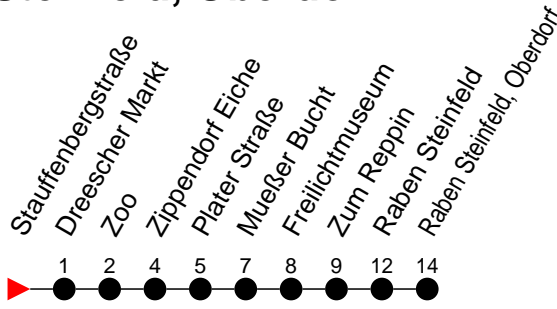

## Richtung: Raben Steinfeld, Oberdorf

Haltestellen  
Fahrzeit in Min.