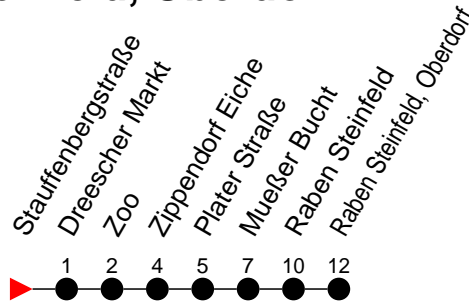

Richtung: Raben Steinfeld, Oberdorf

Haltestellen
Fahrzeit in Min.

Montag bis Freitag (NICHT am 24. und 31. Dezember)

Std.	Minuten
3	
4	
5	35
6	08 38
7	52
8	52
9	52
10	52
11	52
12	52
13	52
14	
15	07 52
16	52
17	
18	04
19	17
20	
21	03
22	
23	
0	
1	
2	
3	