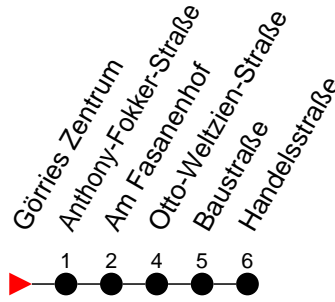

Richtung: Görries

Haltestellen
Fahrzeit in Min.

Montag bis Freitag

Std.	Minuten
3	
4	
5	29 54
6	04 24 35 54
7	05 24 35 57
8	05 27 35 57
9	05 27 35 57
10	27 35 57
11	27 35 57
12	27 35 57
13	27 35 57
14	27 35 57
15	05 27 35 57
16	05 27 35 57
17	05 27 35
18	04 05 44
19	06 24 34
20	01 14 39
21	08
22	52
23	
0	
1	
2	
3	