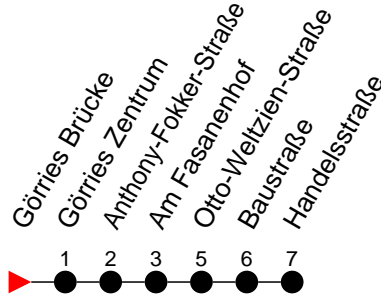

## Richtung: Görries

Haltestellen  
Fahrzeit in Min.

### Montag bis Freitag

Std.	Minuten
3	
4	
5	28 53
6	03 23 34 53
7	04 23 34 56
8	04 26 34 56
9	04 26 34 56
10	26 34 56
11	26 34 56
12	26 34 56
13	26 34 56
14	26 34 56
15	04 26 34 56
16	04 26 34 56
17	04 26 34
18	03 04 43
19	05 23 33
20	00 13 38
21	07
22	51
23	
0	
1	
2	
3	