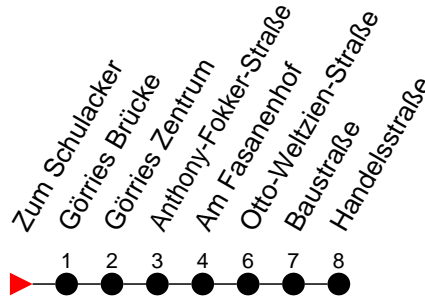

Richtung: Görries

Haltestellen
Fahrzeit in Min.

Montag bis Freitag (NICHT am 24. und 31. Dezember)

Std.	Minuten
3	
4	
5	27 52
6	02 22 33 52
7	03 22 33 55
8	03 25 33 55
9	03 25 33 55
10	25 33 55
11	25 33 55
12	25 33 55
13	25 33 55
14	25 33 55
15	03 25 33 55
16	03 25 33 55
17	03 25 33
18	02 03 42
19	04 22 32 59
20	12 37
21	06
22	47
23	
0	
1	
2	
3	