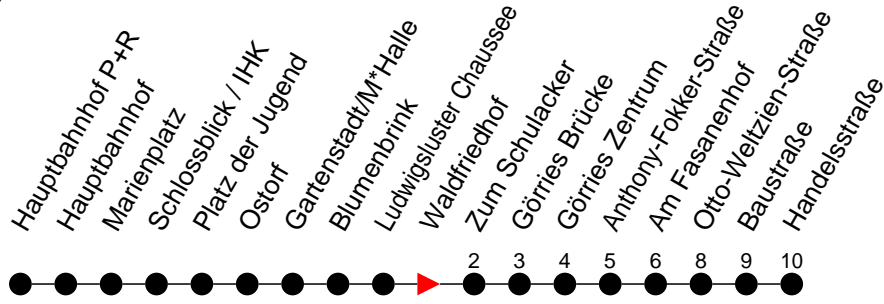

## Richtung: Görries

Haltestellen  
Fahrzeit in Min.