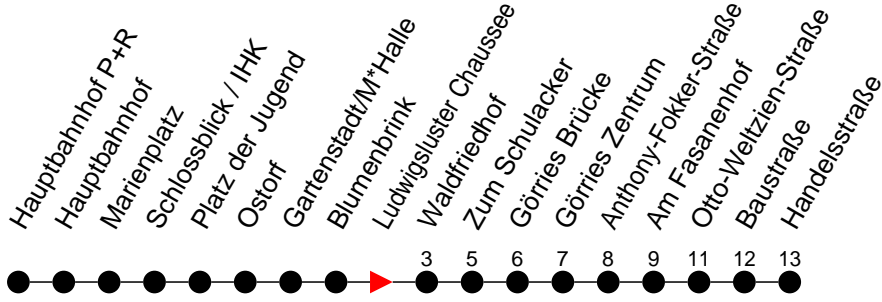

Richtung: Görries

Haltestellen
Fahrzeit in Min.

Montag bis Freitag

Std.	Minuten
3	
4	
5	23 58
6	28 58
7	28 58
8	28 58
9	28
10	28
11	28
12	28
13	28
14	28 58
15	28 58
16	28 58
17	28 58
18	59
19	27
20	08
21	02
22	46
23	
0	
1	
2	
3	