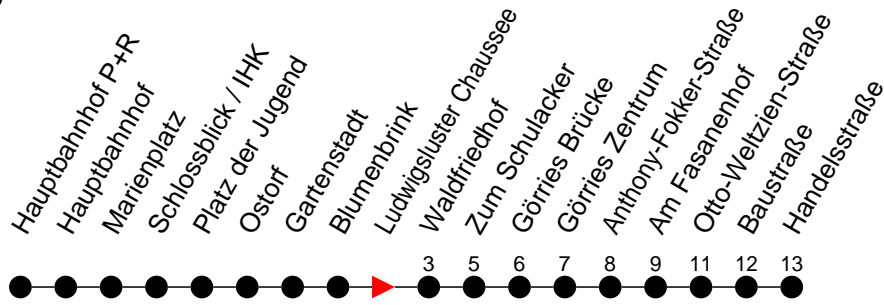

Richtung: Görries

Haltestellen
Fahrzeit in Min.

Montag bis Freitag

Std.	Minuten
3	
4	
5	23 58
6	28 58
7	28 58
8	28 58
9	28
10	28
11	28
12	28
13	28
14	28 58
15	28 58
16	28 58
17	28 58
18	59
19	27
20	08
21	02
22	46
23	
0	
1	
2	
3	