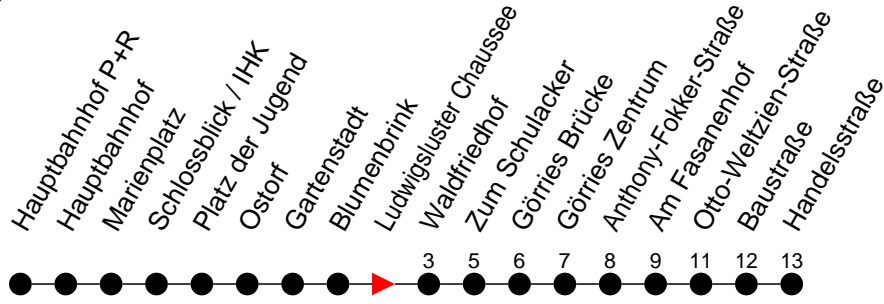

### Richtung: Görries

Haltestellen  
Fahrzeit in Min.