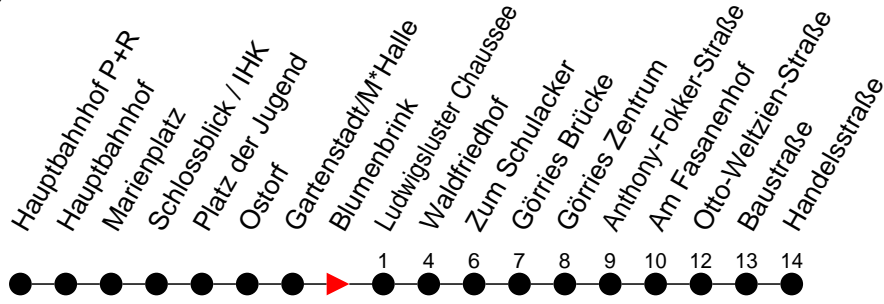

Richtung: Görries

Haltestellen
Fahrzeit in Min.

Montag bis Freitag

Std.	Minuten
3	
4	
5	22 57
6	27 57
7	27 57
8	27 57
9	27
10	27
11	27
12	27
13	27
14	27 57
15	27 57
16	27 57
17	27 57
18	58
19	26
20	07
21	01
22	45
23	
0	
1	
2	
3	