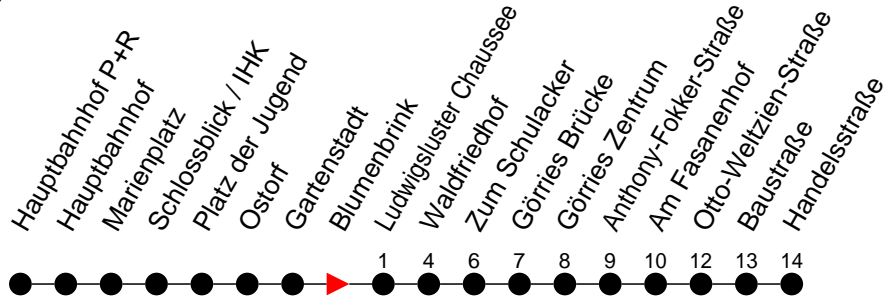

Richtung: Görries

Haltestellen
Fahrzeit in Min.

Montag bis Freitag

Std.	Minuten
3	
4	
5	22 57
6	27 57
7	27 57
8	27 57
9	27
10	27
11	27
12	27
13	27
14	27 57
15	27 57
16	27 57
17	27 57
18	58
19	26
20	07
21	01
22	45
23	
0	
1	
2	
3	