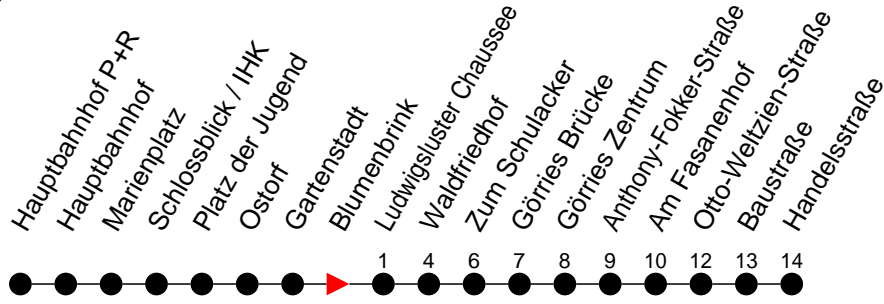

### Richtung: Görries

Haltestellen  
Fahrzeit in Min.