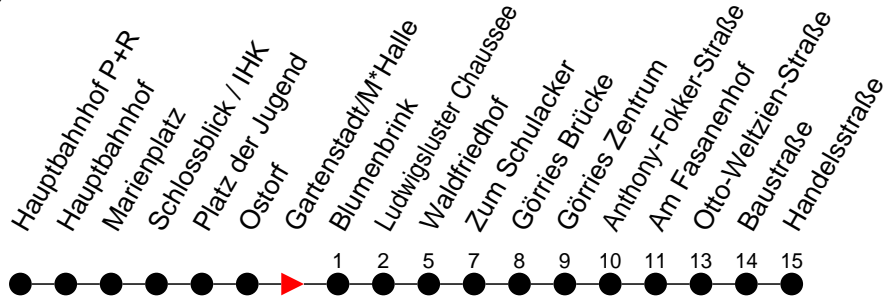

Richtung: Görries

Haltestellen
Fahrzeit in Min.

Montag bis Freitag

Std.	Minuten
3	
4	
5	21 56
6	26 56
7	26 56
8	26 56
9	26
10	26
11	26
12	26
13	26
14	26 56
15	26 56
16	26 56
17	26 56
18	57
19	25
20	06
21	00
22	44
23	
0	
1	
2	
3	