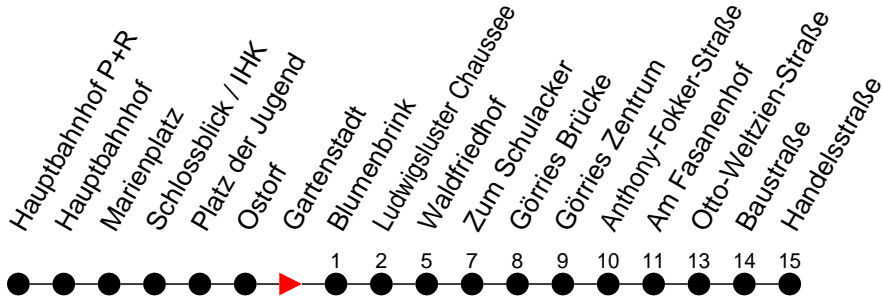

## Richtung: Görries

Haltestellen  
Fahrzeit in Min.

### Montag bis Freitag

Std.	Minuten
3	
4	
5	21 56
6	26 56
7	26 56
8	26 56
9	26
10	26
11	26
12	26
13	26
14	26 56
15	26 56
16	26 56
17	26 56
18	57
19	25
20	06
21	00
22	44
23	
0	
1	
2	
3	