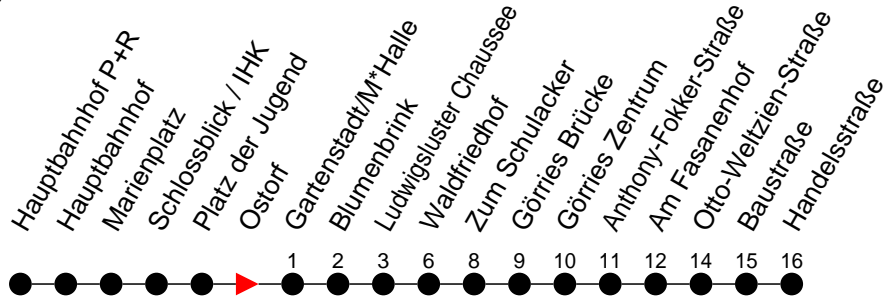

## Richtung: Görries

Haltestellen  
Fahrzeit in Min.