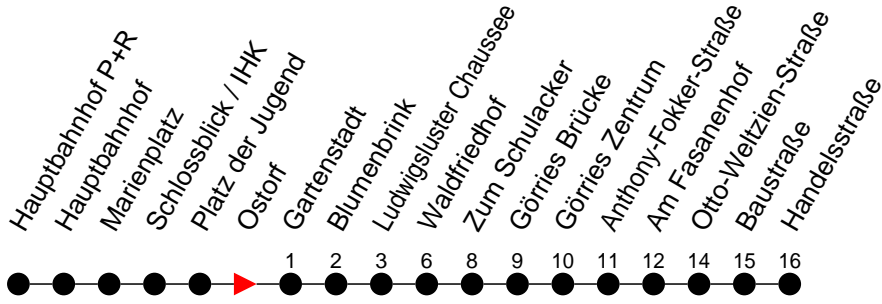

Richtung: Görries

Haltestellen
Fahrzeit in Min.

Montag bis Freitag

| Std. | Minuten |
|------|---------|
| 3 | |
| 4 | |
| 5 | 20 55 |
| 6 | 25 55 |
| 7 | 25 55 |
| 8 | 25 55 |
| 9 | 25 |
| 10 | 25 |
| 11 | 25 |
| 12 | 25 |
| 13 | 25 |
| 14 | 25 55 |
| 15 | 25 55 |
| 16 | 25 55 |
| 17 | 25 55 |
| 18 | 56 |
| 19 | 24 |
| 20 | 05 59 |
| 21 | |
| 22 | 43 |
| 23 | |
| 0 | |
| 1 | |
| 2 | |
| 3 | |