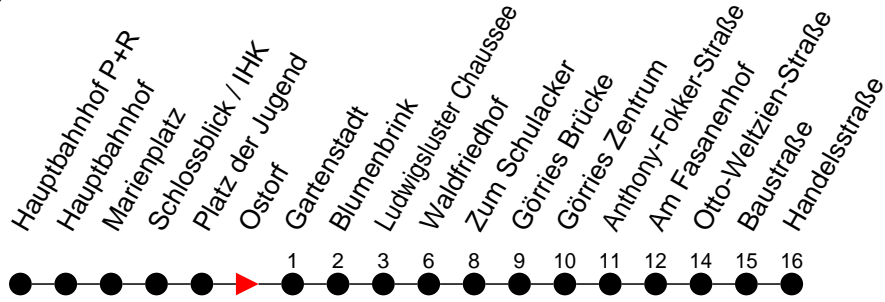

Richtung: Görries

Haltestellen
Fahrzeit in Min.

Montag bis Freitag (NICHT am 24. und 31. Dezember)

Std.	Minuten
3	
4	
5	20 55
6	25 55
7	25 55
8	25 55
9	25
10	25
11	25
12	25
13	25
14	25 55
15	25 55
16	25 55
17	25 55
18	56
19	24
20	05 59
21	
22	40
23	
0	
1	
2	
3	