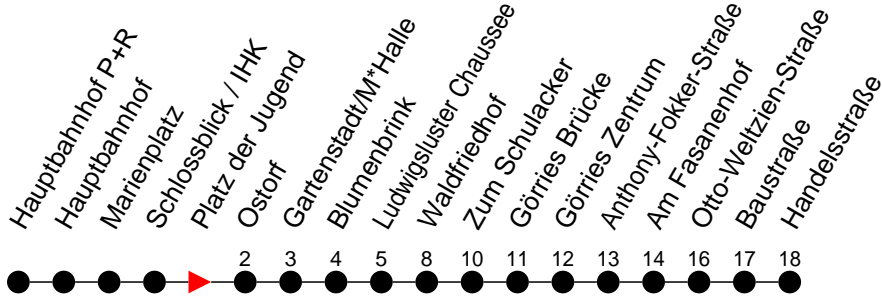

Richtung: Görries

Haltestellen
Fahrzeit in Min.

Montag bis Freitag

| Std. | Minuten |
|------|---------|
| 3 | |
| 4 | |
| 5 | 18 53 |
| 6 | 23 53 |
| 7 | 23 53 |
| 8 | 23 53 |
| 9 | 23 |
| 10 | 23 |
| 11 | 23 |
| 12 | 23 |
| 13 | 23 |
| 14 | 23 53 |
| 15 | 23 53 |
| 16 | 23 53 |
| 17 | 23 53 |
| 18 | 54 |
| 19 | 22 |
| 20 | 03 57 |
| 21 | |
| 22 | 41 |
| 23 | |
| 0 | |
| 1 | |
| 2 | |
| 3 | |