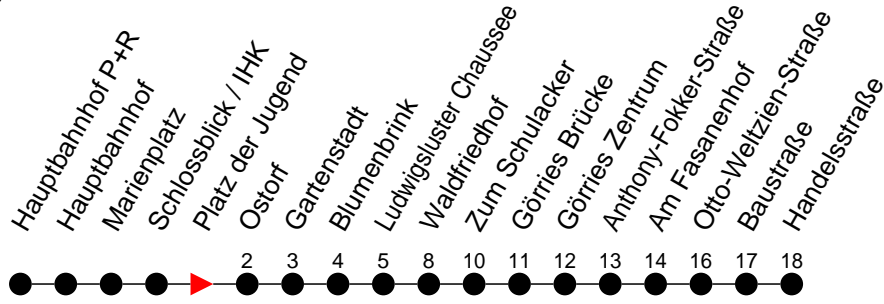

## Richtung: Görries

Haltestellen  
Fahrzeit in Min.