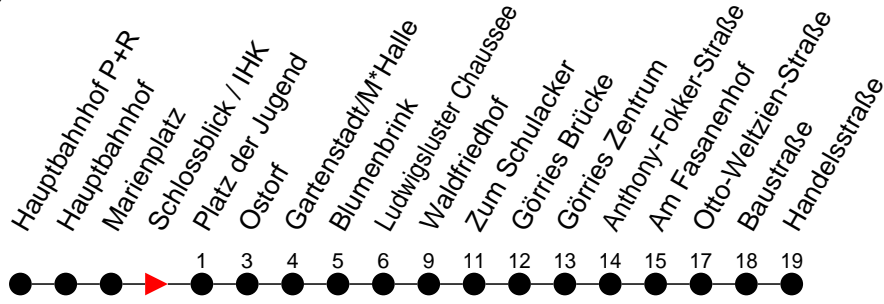

## Richtung: Görries

Haltestellen  
Fahrzeit in Min.