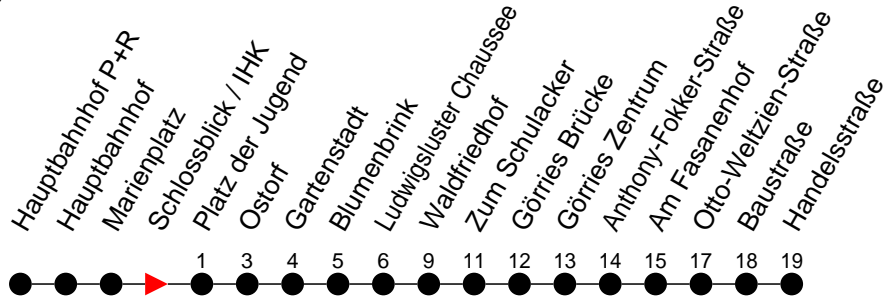

Richtung: Görries

Haltestellen
Fahrzeit in Min.

Montag bis Freitag

Std.	Minuten
3	
4	
5	16 51
6	21 51
7	21 51
8	21 51
9	21
10	21
11	21
12	21
13	21
14	21 51
15	21 51
16	21 51
17	21 51
18	52
19	20
20	01 55
21	
22	39
23	
0	
1	
2	
3	