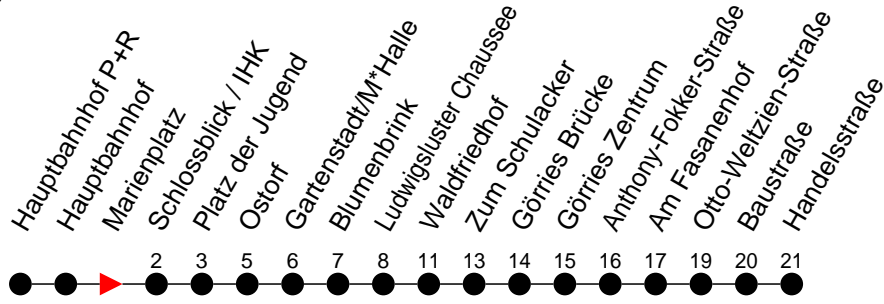

## Richtung: Görries

Haltestellen  
Fahrzeit in Min.