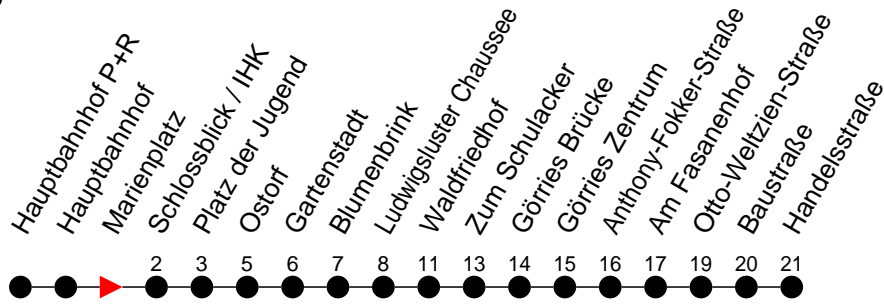

Richtung: Görries

Haltestellen
Fahrzeit in Min.

Montag bis Freitag

Std.	Minuten
3	
4	
5	15 50
6	20 50
7	20 50
8	20 50
9	20
10	20
11	20
12	20
13	20
14	20 50
15	20 50
16	20 50
17	20 50
18	51
19	19
20	00 54
21	
22	38
23	
0	
1	
2	
3	