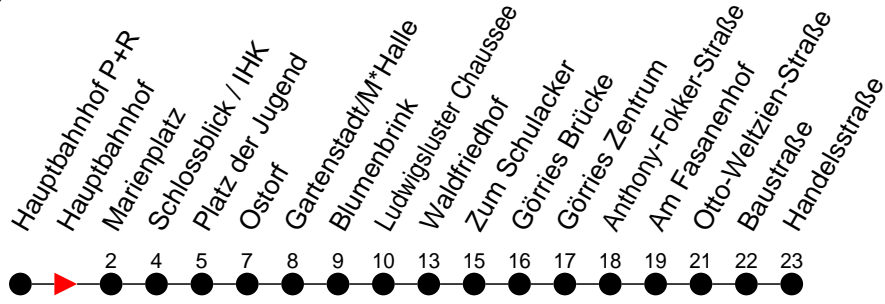

## Richtung: Görries

## Sonn- und Feiertag

Std.	Minuten
3	
4	
5	
6	47
7	
8	17
9	
10	36
11	36
12	36
13	36
14	36
15	36
16	36
17	36
18	36
19	58
20	51 <sup>Ⓚ</sup>
21	
22	36
23	
0	
1	
2	
3	

Ⓚ - fährt bis Marienplatz als Linie 1