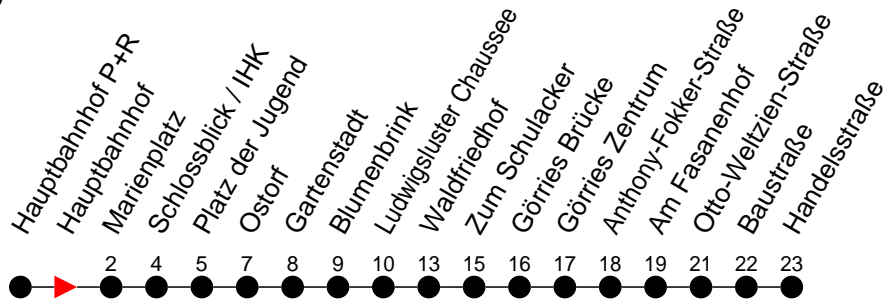

Richtung: Görries

Haltestellen
Fahrzeit in Min.

Montag bis Freitag

Std.	Minuten
3	
4	
5	13 48
6	17 47
7	17 47
8	17 47
9	17
10	17
11	17
12	17
13	17
14	17 47
15	17 47
16	17 47
17	17 47
18	48
19	16 58
20	51 [Ⓚ]
21	
22	36
23	
0	
1	
2	
3	

Ⓚ - fährt bis Marienplatz als Linie 1