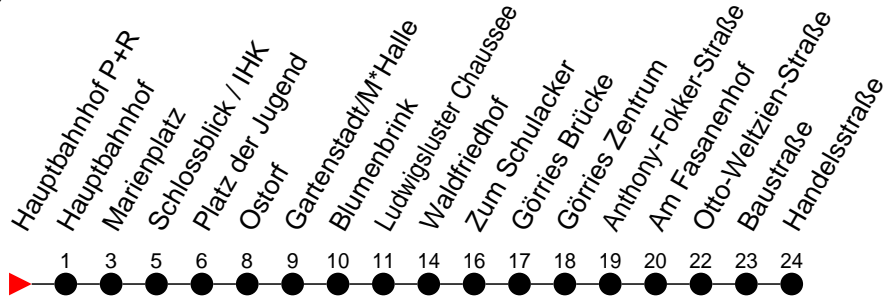

Richtung: Görries

Haltestellen
Fahrzeit in Min.

Montag bis Freitag

Std.	Minuten
3	
4	
5	12 47
6	16 46
7	16 46
8	16 46
9	16
10	16
11	16
12	16
13	16
14	16 46
15	16 46
16	16 46
17	16 46
18	47
19	15 57
20	50 [Ⓚ]
21	
22	
23	
0	
1	
2	
3	

Ⓚ - fährt bis Marienplatz als Linie 1