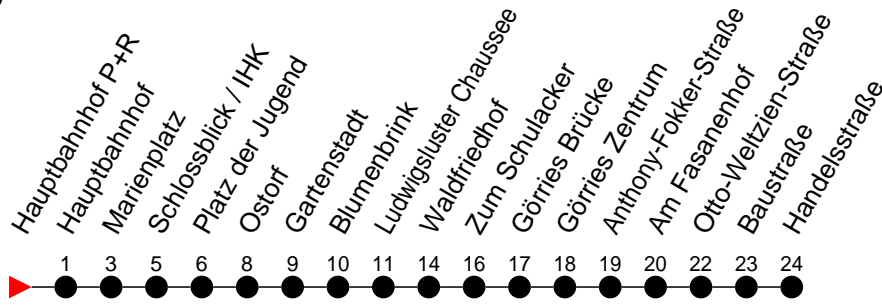

Richtung: Görries

Haltestellen
Fahrzeit in Min.

Montag bis Freitag

Std.	Minuten
3	
4	
5	12 47
6	16 46
7	16 46
8	16 46
9	16
10	16
11	16
12	16
13	16
14	16 46
15	16 46
16	16 46
17	16 46
18	47
19	15 57
20	50 [Ⓚ]
21	
22	
23	
0	
1	
2	
3	

Ⓚ - fährt bis Marienplatz als Linie 1