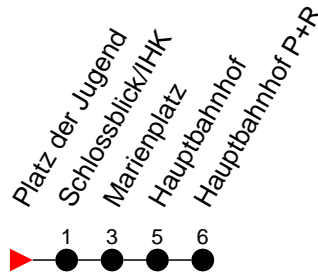

Richtung: Hauptbahnhof P+R

Haltestellen
Fahrzeit in Min.

Montag bis Freitag

Std.	Minuten
4	48 ^H
5	00 02 11 18 ^H 31 37 56
6	03 04 20 22 26 28 45 53
7	00 08 12 ^F 17 ^S 21 ^S 23 30 38 42 53
8	00 08 12 23 30 38 42
9	00 08 12 36
10	00 06 12 36
11	00 06 12 36
12	00 06 12 36 45 55
13	00 06 25 30 38 48 53 57
14	00 08 10 23 30 38 42 53
15	00 08 12 23 30 38 42 53
16	00 08 12 23 30 38 42 53
17	00 08 12 23 30 38 42 53
18	00 08 23 38 48 53 56
19	18 50 55
20	
21	02

Sonn- und Feiertag

Std.	Minuten
4	
5	08 ^H 14
6	37 53
7	11 53
8	41 53
9	42
10	24 57
11	04 35 57
12	04 57
13	04 25 57
14	04 30 57
15	02 04 35 57
16	04 57
17	04 25 57
18	04 30 57
19	04
20	14
21	

- H** - fährt nur bis Hauptbahnhof
- F** - verkehrt nur während der Ferien
- S** - verkehrt nur während der Schulzeit