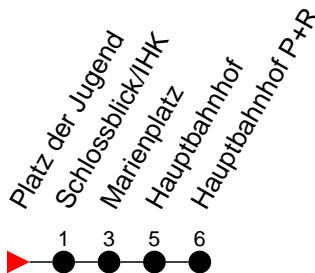

## Richtung: Hauptbahnhof P+R

Haltestellen  
Fahrzeit in Min.