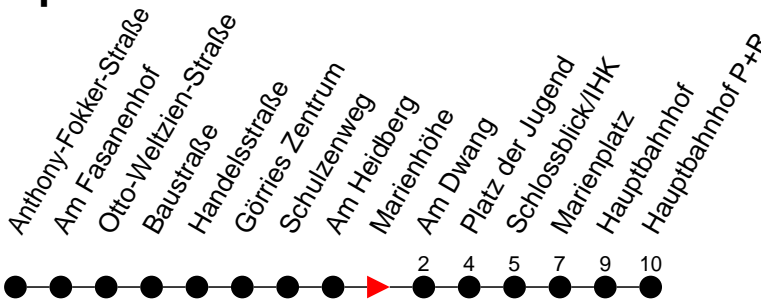

Richtung: Hauptbahnhof P+R

Haltestellen
Fahrzeit in Min.

Montag bis Freitag

Std.	Minuten
3	
4	
5	34
6	16 56
7	26 56
8	26 56
9	56
10	56
11	56
12	56
13	56
14	26 56
15	26 56
16	26 56
17	26 56
18	49
19	47
20	30 [Ⓚ]
21	11 [Ⓚ]
22	11 [Ⓚ]
23	
0	
1	
2	
3	

Ⓚ - fährt ab Platz der Jugend weiter als Linie 1 nach Kliniken