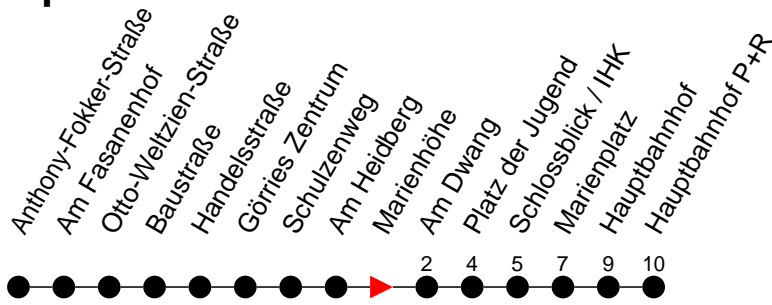

Richtung: Hauptbahnhof P+R

Haltestellen
Fahrzeit in Min.

Montag bis Freitag		Samstag		Sonn- und Feiertag	
Std.	Minuten	Std.	Minuten	Std.	Minuten
3		3		3	
4		4		4	
5	34	5		5	
6	11 41	6		6	
7	11 41	7	08	7	08
8	11 41	8	38	8	38
9	11 41	9		9	
10	41	10		10	
11	41	11	00	11	00
12	41	12	00	12	00
13	41	13	00	13	00
14	41	14	00	14	00
15	11 41	15	00	15	00
16	11 41	16	00	16	00
17	11 41	17	00	17	00
18	11	18	00	18	00
19	12 50 [Ⓚ]	19	00	19	00
20	30 [Ⓚ]	20	30 [Ⓚ]	20	30 [Ⓚ]
21	11 [Ⓚ]	21	11 [Ⓚ]	21	11 [Ⓚ]
22	11 [Ⓚ]	22	11 [Ⓚ]	22	11 [Ⓚ]
23		23		23	
0		0		0	
1		1		1	
2		2		2	
3		3		3	

Ⓚ - fährt ab Platz der Jugend weiter als Linie 1 nach Kliniken