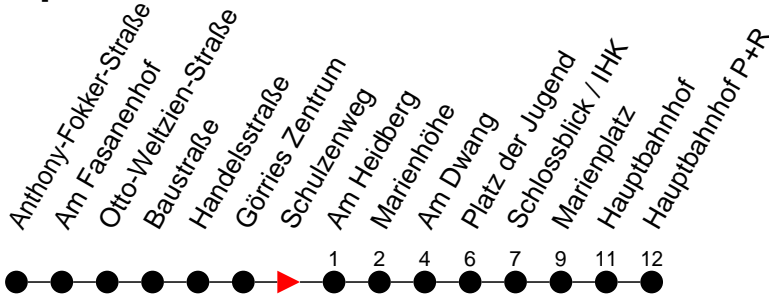

Richtung: Hauptbahnhof P+R

Haltestellen
Fahrzeit in Min.

Montag bis Freitag		Samstag		Sonn- und Feiertag	
Std.	Minuten	Std.	Minuten	Std.	Minuten
3		3		3	
4		4		4	
5	32	5		5	
6	09 39	6		6	
7	09 39	7	06	7	06
8	09 39	8	36	8	36
9	09 39	9		9	
10	39	10	58	10	58
11	39	11	58	11	58
12	39	12	58	12	58
13	39	13	58	13	58
14	39	14	58	14	58
15	09 39	15	58	15	58
16	09 39	16	58	16	58
17	09 39	17	58	17	58
18	09	18	58	18	58
19	10 48 [Ⓚ]	19		19	
20	28 [Ⓚ]	20	28 [Ⓚ]	20	28 [Ⓚ]
21	09 [Ⓚ]	21	09 [Ⓚ]	21	09 [Ⓚ]
22	09 [Ⓚ]	22	09 [Ⓚ]	22	09 [Ⓚ]
23		23		23	
0		0		0	
1		1		1	
2		2		2	
3		3		3	

Ⓚ - fährt ab Platz der Jugend weiter als Linie 1 nach Kliniken