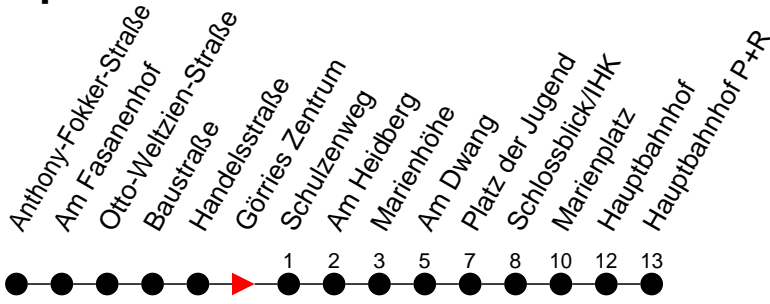

## Richtung: Hauptbahnhof P+R

Haltestellen  
Fahrzeit in Min.

### Sonn- und Feiertag

Std.	Minuten
3	
4	
5	
6	
7	05
8	35
9	
10	57
11	57
12	57
13	57
14	57
15	57
16	57
17	57
18	57
19	
20	27 <sup>Ⓚ</sup>
21	08 <sup>Ⓚ</sup>
22	08 <sup>Ⓚ</sup>
23	
0	
1	
2	
3	

Ⓚ - fährt ab Platz der Jugend weiter als Linie 1 nach Kliniken