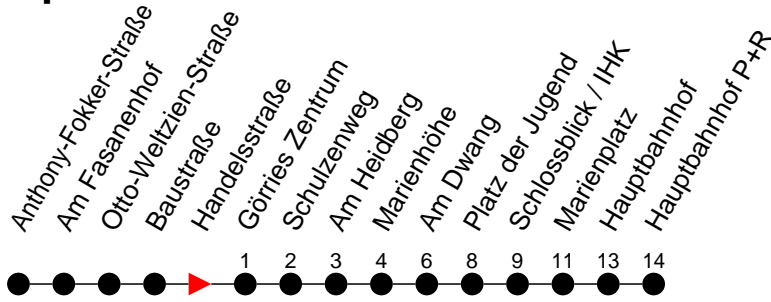

Richtung: Hauptbahnhof P+R

Haltestellen
Fahrzeit in Min.

Montag bis Freitag

Std.	Minuten
3	
4	
5	30
6	07 37
7	07 37
8	07 37
9	07 37
10	37
11	37
12	37
13	37
14	37
15	07 37
16	07 37
17	07 37
18	07
19	08 46 [Ⓚ]
20	26 [Ⓚ]
21	07 [Ⓚ]
22	07 [Ⓚ]
23	
0	
1	
2	
3	

Ⓚ - fährt ab Platz der Jugend weiter als Linie 1 nach Kliniken